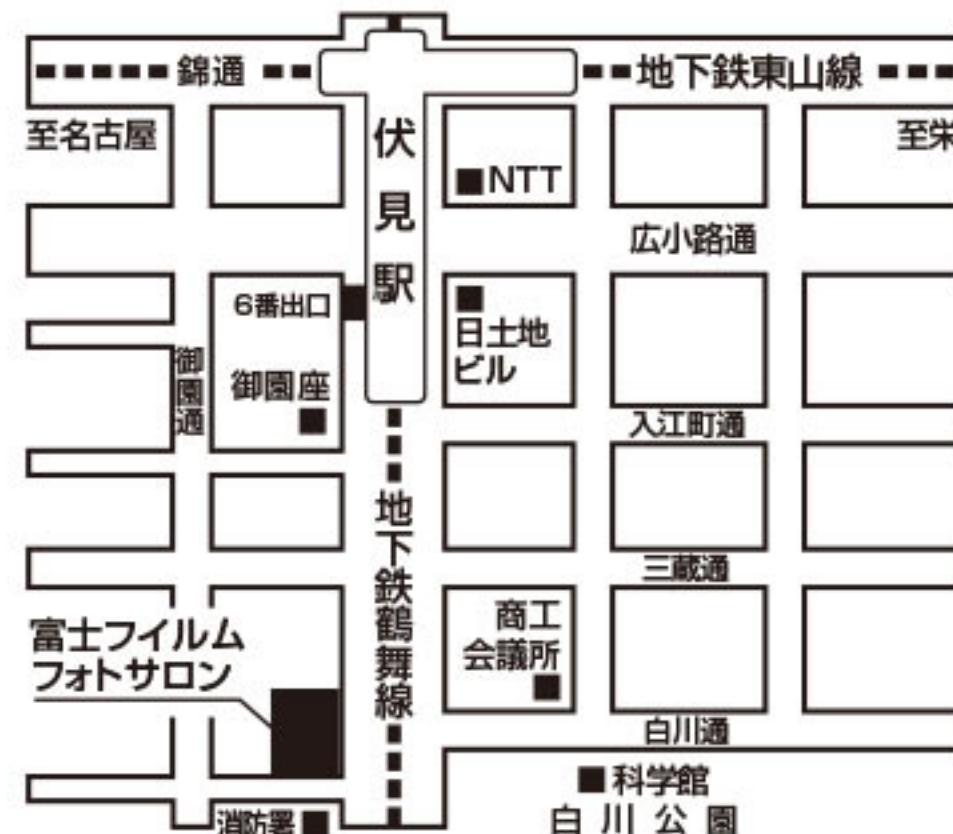

名古屋市営地下鉄東山線、鶴舞線「伏見駅」
6番出口より徒歩約5分

入館無料

※祝花は固くお断り申し上げます。

※写真展・イベントはやむを得ず中止・変更させていただく場合がございます。
ウェブサイト・電話でご確認ください。

<https://www.fujifilm.co.jp/photosalon/>