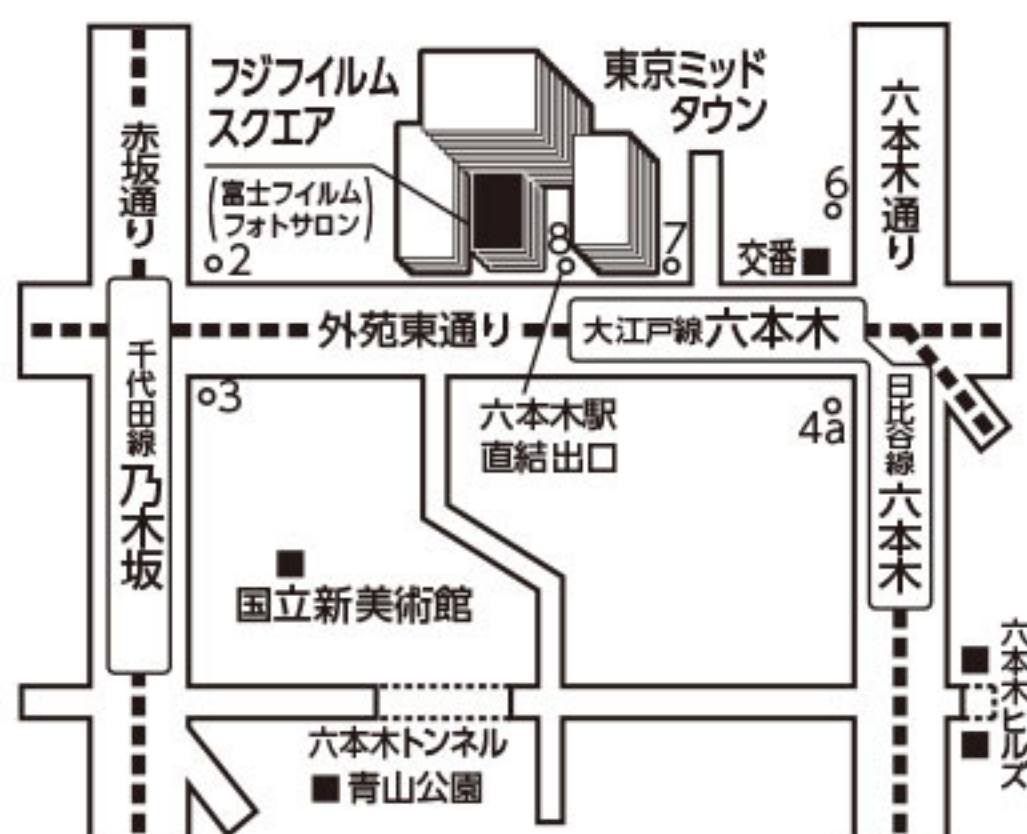

黒住直臣
小林浩志
佐武浩一
佐藤二郎
佐藤健太
篠澤 裕
島田 茂
JimmyCohrsen
鈴木元彦
高井 潔
多田英毅
田中 豊
千葉圭子
辻谷 宏

津布久 智
寺下純哉
鳥居 茂
中島真吾
中道 淳
西田慎太郎
林 広明
林 政司
FengShuxian
布施貴彦
堀内広治
三輪昌央
村山 勉
八重樫智司

全出展者42点

表面写真：中島真吾「جمال فطر」

富士フィルムフォトサロン 東京

10:00-19:00
(最終日は16:00まで、入館は18:50まで)
〒107-0052 東京都港区赤坂9-7-3
フジフィルムスクエア内
TEL.03(6271)3351 電話受付時間 [10:00-18:00]

都営大江戸線「六本木駅」8番出口と直結
東京メトロ日比谷線「六本木駅」地下通路より徒歩約4分
東京メトロ千代田線「乃木坂駅」3番出口より徒歩約5分

富士フィルムフォトサロン 大阪

10:00-19:00
(最終日は14:00まで、入館は18:50まで)
〒541-0053 大阪市中央区本町2-5-7
メットライフ本町スクエア(旧大阪丸紅ビル)1F
TEL.06(6205)8000 電話受付時間 [平日10:00-18:00]