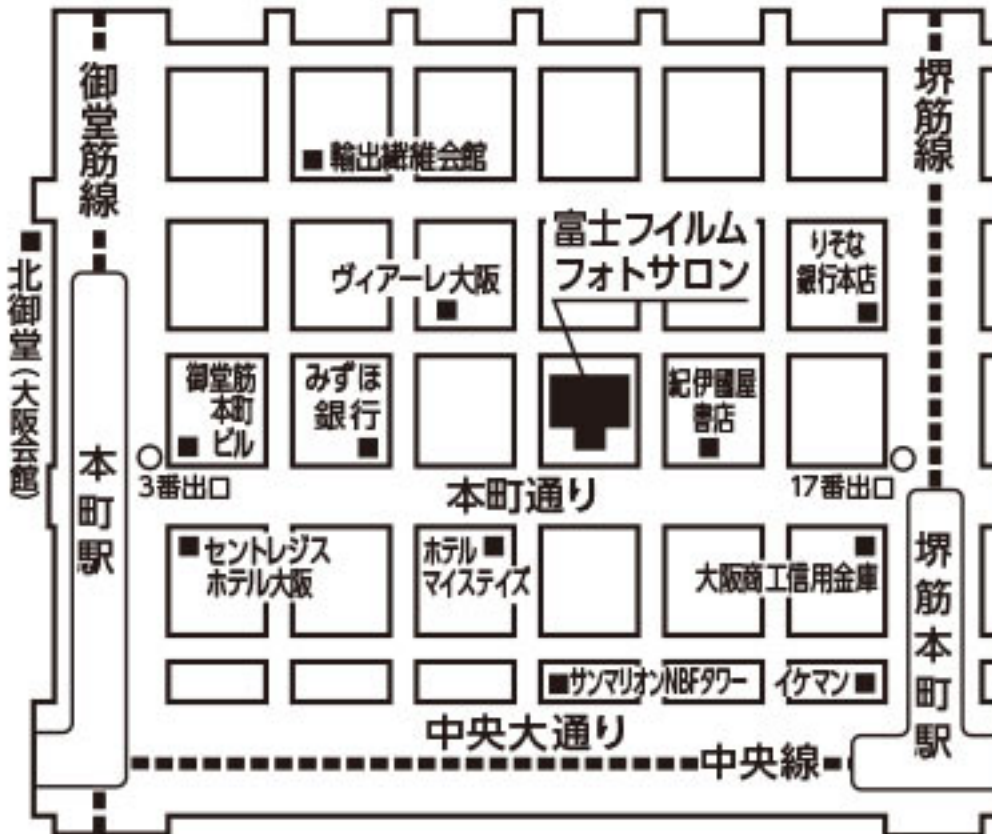

黒住直臣
小林浩志
佐武浩一
佐藤二郎
佐藤健太
篠澤 裕
島田 茂
JimmyCohrsen
鈴木元彦
高井 潔
多田英毅
田中 豊
千葉圭子
辻谷 宏

津布久 智
寺下純哉
鳥居 茂
中島真吾
中道 淳
西田慎太郎
林 広明
林 政司
FengShuxian
布施貴彦
堀内広治
三輪昌央
村山 勉
八重樫智司

全出展者42点

表面写真：中島真吾「جمال فطر」

富士フィルムフォトサロン 東京

10:00-19:00
(最終日は16:00まで、入館は18:50まで)
〒107-0052 東京都港区赤坂9-7-3
フジフィルムスクエア内
TEL.03(6271)3351 電話受付時間 [10:00-18:00]

都営大江戸線「六本木駅」8番出口と直結
東京メトロ日比谷線「六本木駅」地下通路より徒歩約4分
東京メトロ千代田線「乃木坂駅」3番出口より徒歩約5分

富士フィルムフォトサロン 大阪

10:00-19:00
(最終日は14:00まで、入館は18:50まで)
〒541-0053 大阪市中央区本町2-5-7
メットライフ本町スクエア(旧大阪丸紅ビル)1F
TEL.06(6205)8000 電話受付時間 [平日10:00-18:00]